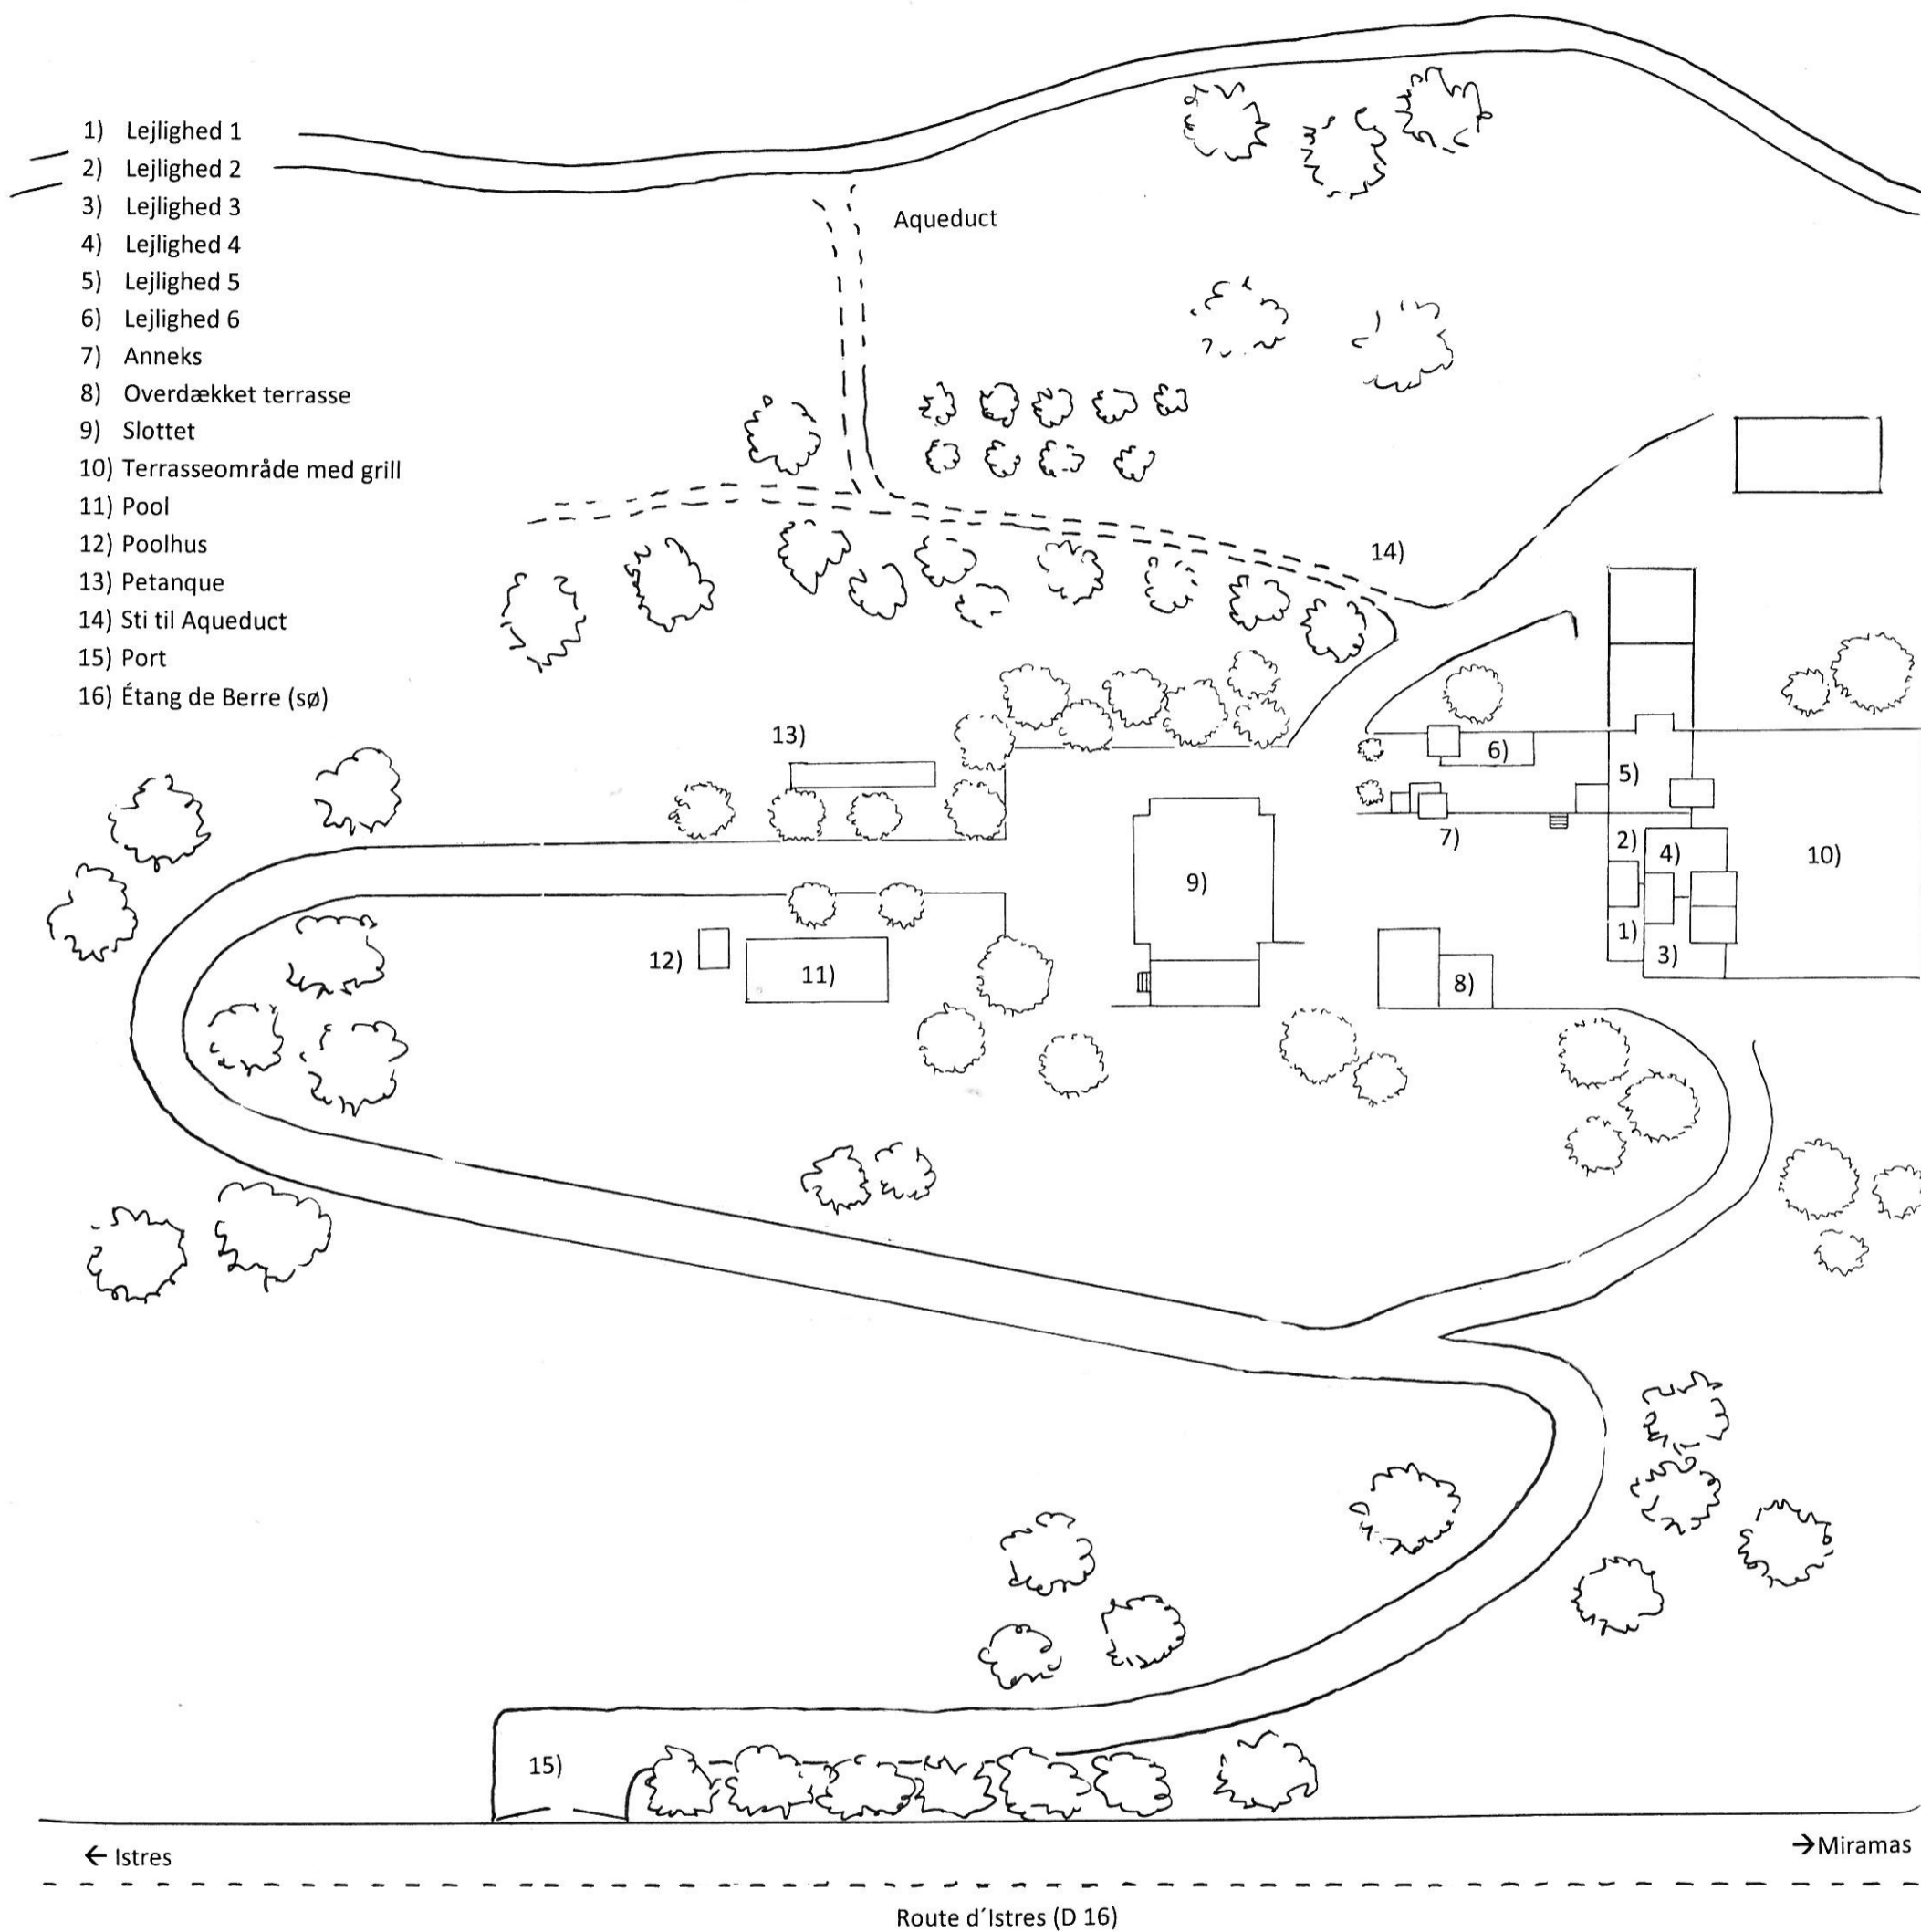

Domaine de la Côte d'Or

- 1) Lejlighed 1
- 2) Lejlighed 2
- 3) Lejlighed 3
- 4) Lejlighed 4
- 5) Lejlighed 5
- 6) Lejlighed 6
- 7) Anneks
- 8) Overdækket terrasse
- 9) Slottet
- 10) Terrasseområde med grill
- 11) Pool
- 12) Poolhus
- 13) Petanque
- 14) Sti til Aqueduct
- 15) Port
- 16) Étang de Berre (sø)

16)
Étang de Berre